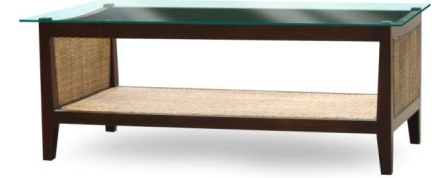

*IDCT 3006*

*Miri Coffee Table*

580 mm D  
1190 mm w  
470 mm H  
16.0 KG

*IDCT 3007*

*Marvin Coffee Table*

1000 mm D  
1000 mm w  
460 mm H  
35.0 KG

*IDCT 3008*

*Four-Stone Coffee Table*

1320 mm D  
813 mm w  
292 mm H

3. Indoor Coffee Table

*IDCT 3009*

*Reno Coffee Table*

1200 mm D  
600 mm w  
480 mm H  
10.0 kg

*IDCT 3010*

*Bagutta Coffee Table*

755 mm D  
1200 mm w  
460 mm H  
8.5 kg

*IDCT 3011*

*Baleno Coffee Table*

662 mm D  
1056 mm w  
450 mm H  
8.0 kg

*IDCT 3012*

*Porto Coffee Table*

580 mm D  
1150 mm w  
450 mm H  
12.0 kg

*IDCT 3013*

*Zen Coffee Table*

800 mm D  
Φ mm w  
460 mm H  
kg

*IDCT 3014*

*Loguinn Coffee Table*

600 mm D  
1200 mm w  
460 mm H  
kg

*IDCT 3015*

*Texas Coffee Table*

600 mm D  
1350 mm w  
475 mm H  
kg

*IDCT 3016*